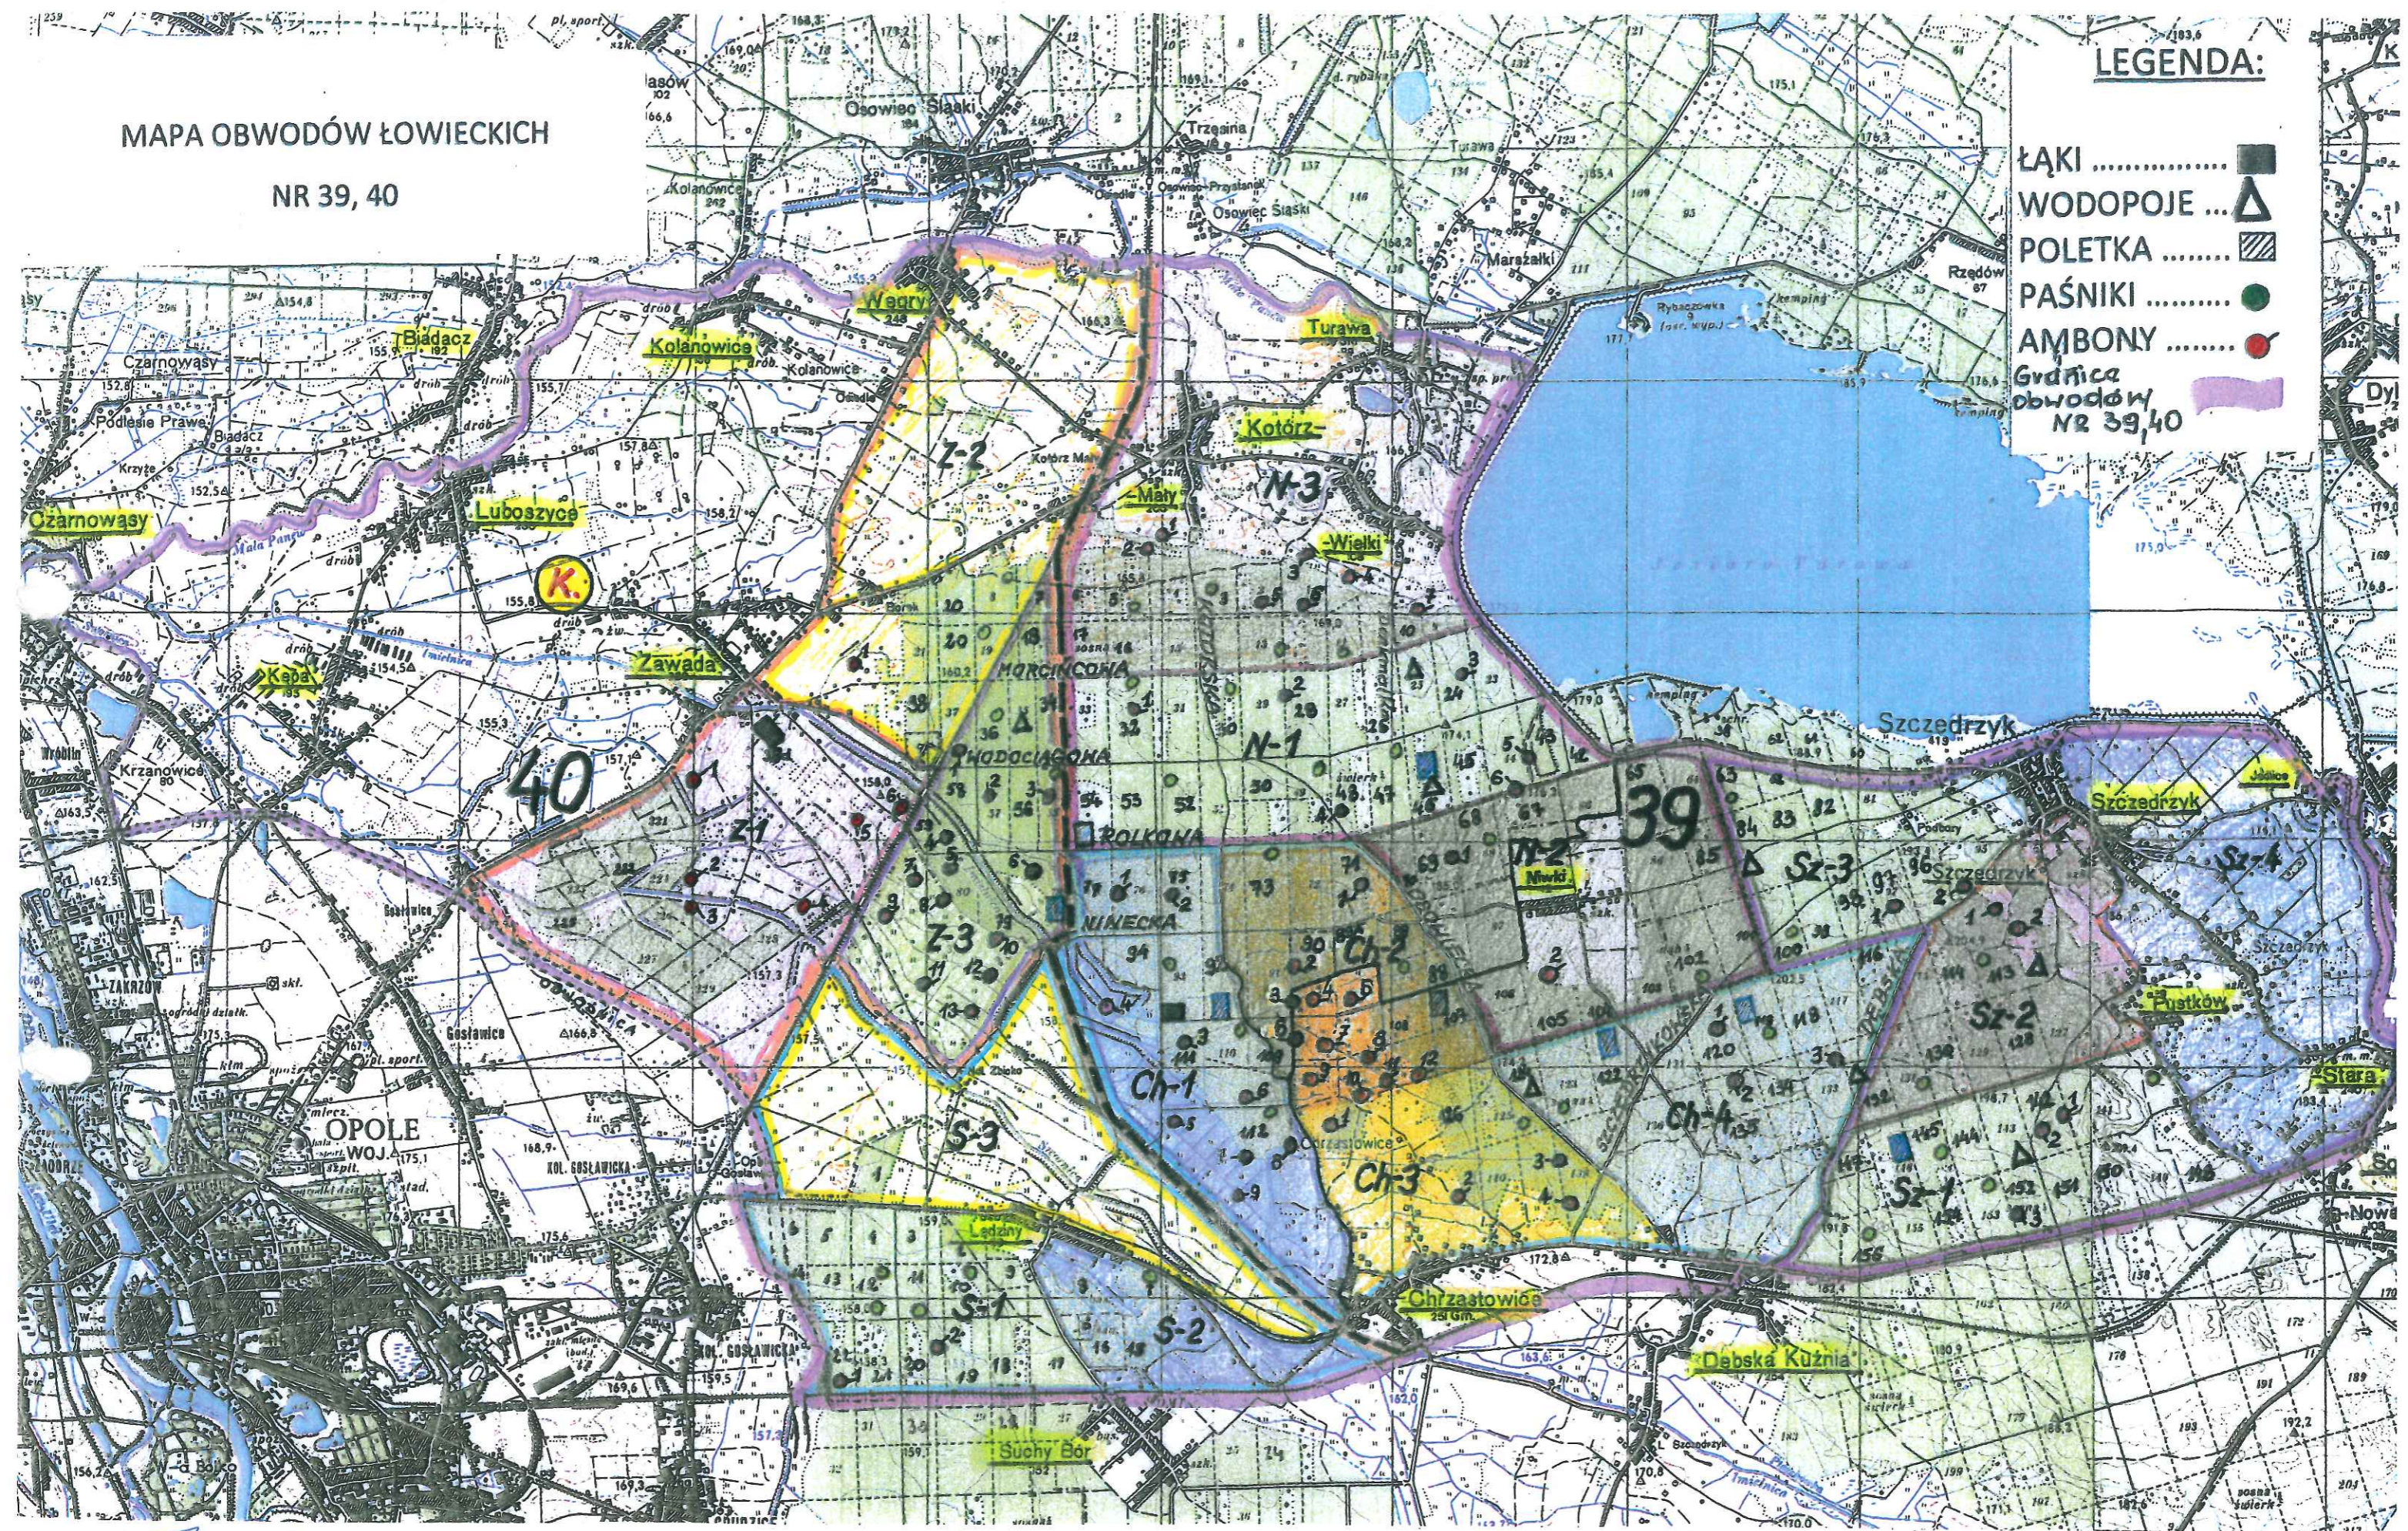

MAPA OBWODÓW ŁOWIECKICH

NR 39, 40

LEGENDA:

- ŁĄKI [Symbol: black square]
- WODOPOJE ... [Symbol: triangle]
- POLETKA [Symbol: hatched square]
- PAŚNIKI [Symbol: green circle]
- AMBONY [Symbol: red circle]
- Granica obwodów NR 39, 40 [Symbol: purple line]

Koto Łowiecki Nr 10 "SZARAK" w Opole
- Łowicz 600 26 92 00 ; 608 611 577
Kpa, Luboszyca