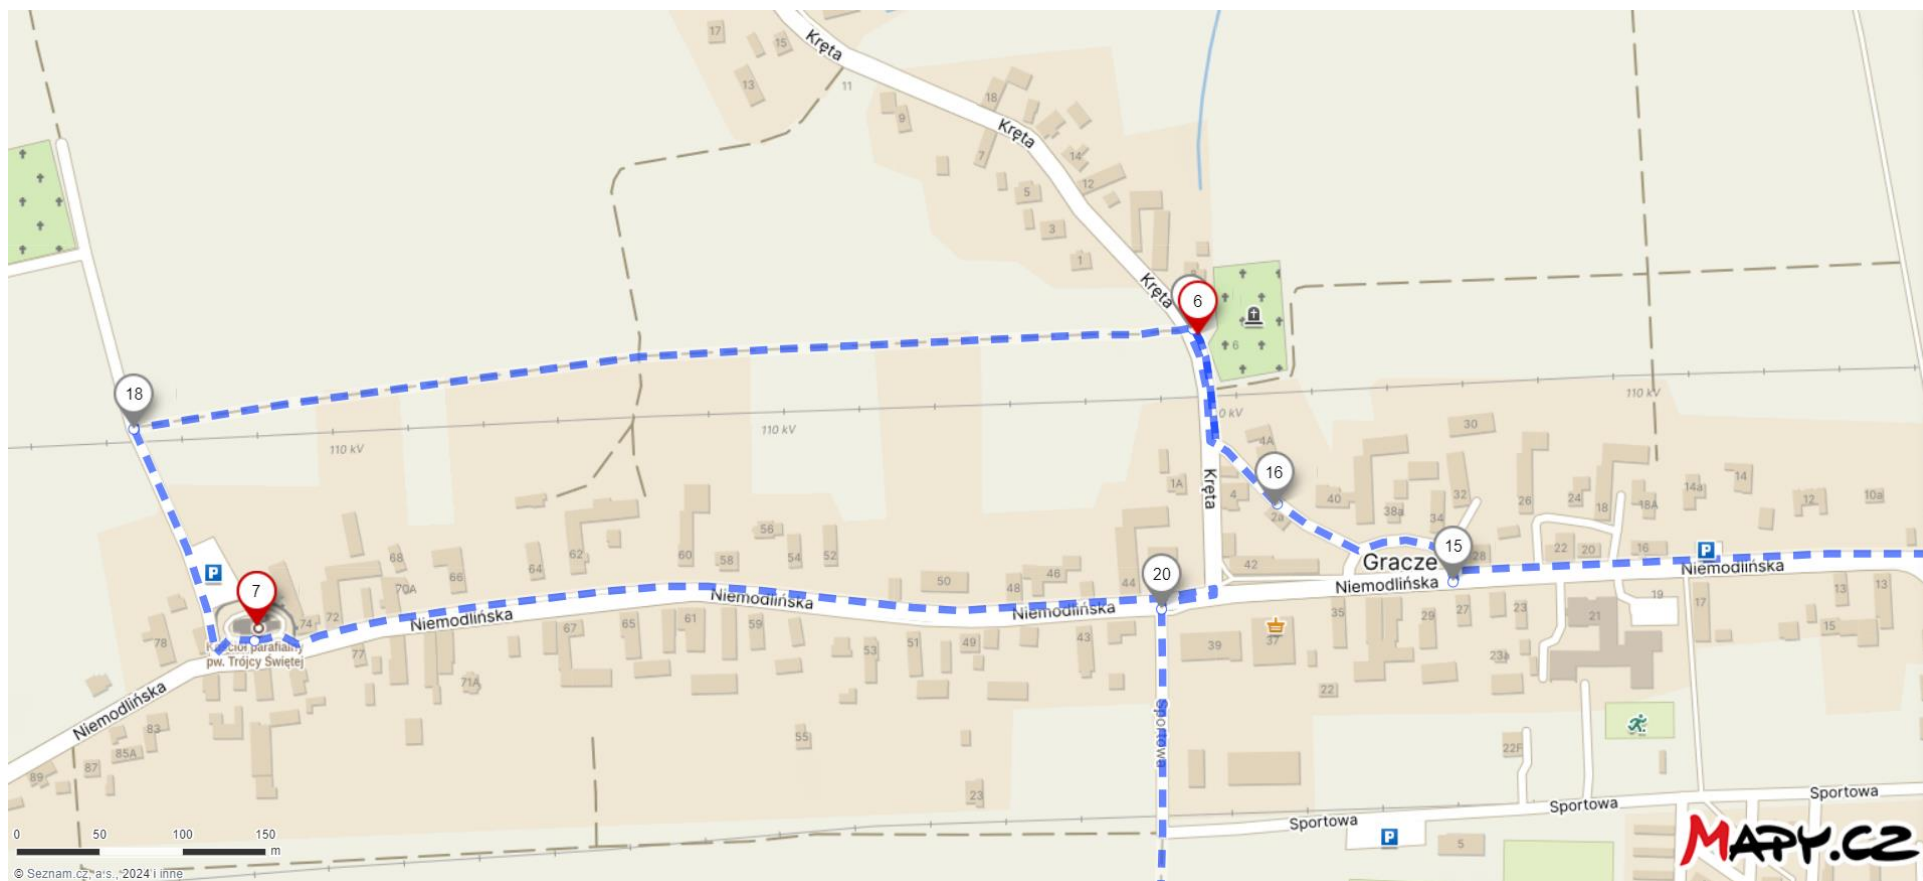

## Ekstremalna Droga Krzyżowa 2024 Niemodlin

### Trasa św. Jana Nepomucena

Odcinek Niemodlin, kościół pw. Wniebowzięcia NMP – Gościejowice – Rzędziwojowice (kolorem czerwonym oznaczone są Stacje Drogi Krzyżowej)

Odcinek Rzędziwojowice – Gracze (kolorem czerwonym oznaczone są Stacje Drogi Krzyżowej)

Przebieg trasy w Graczech (kolorem czerwonym oznaczone są Stacje Drogi Krzyżowej)

Przebieg trasy Gracze – Rogi (kolorem czerwonym oznaczone są Stacje Drogi Krzyżowej)

Przebieg trasy Rogi – Krasna Góra – Roszkowice – Piotrowa - Niemodlin (kolorem czerwonym oznaczone są Stacje Drogi Krzyżowej)

## Przebieg trasy w Niemodlinie