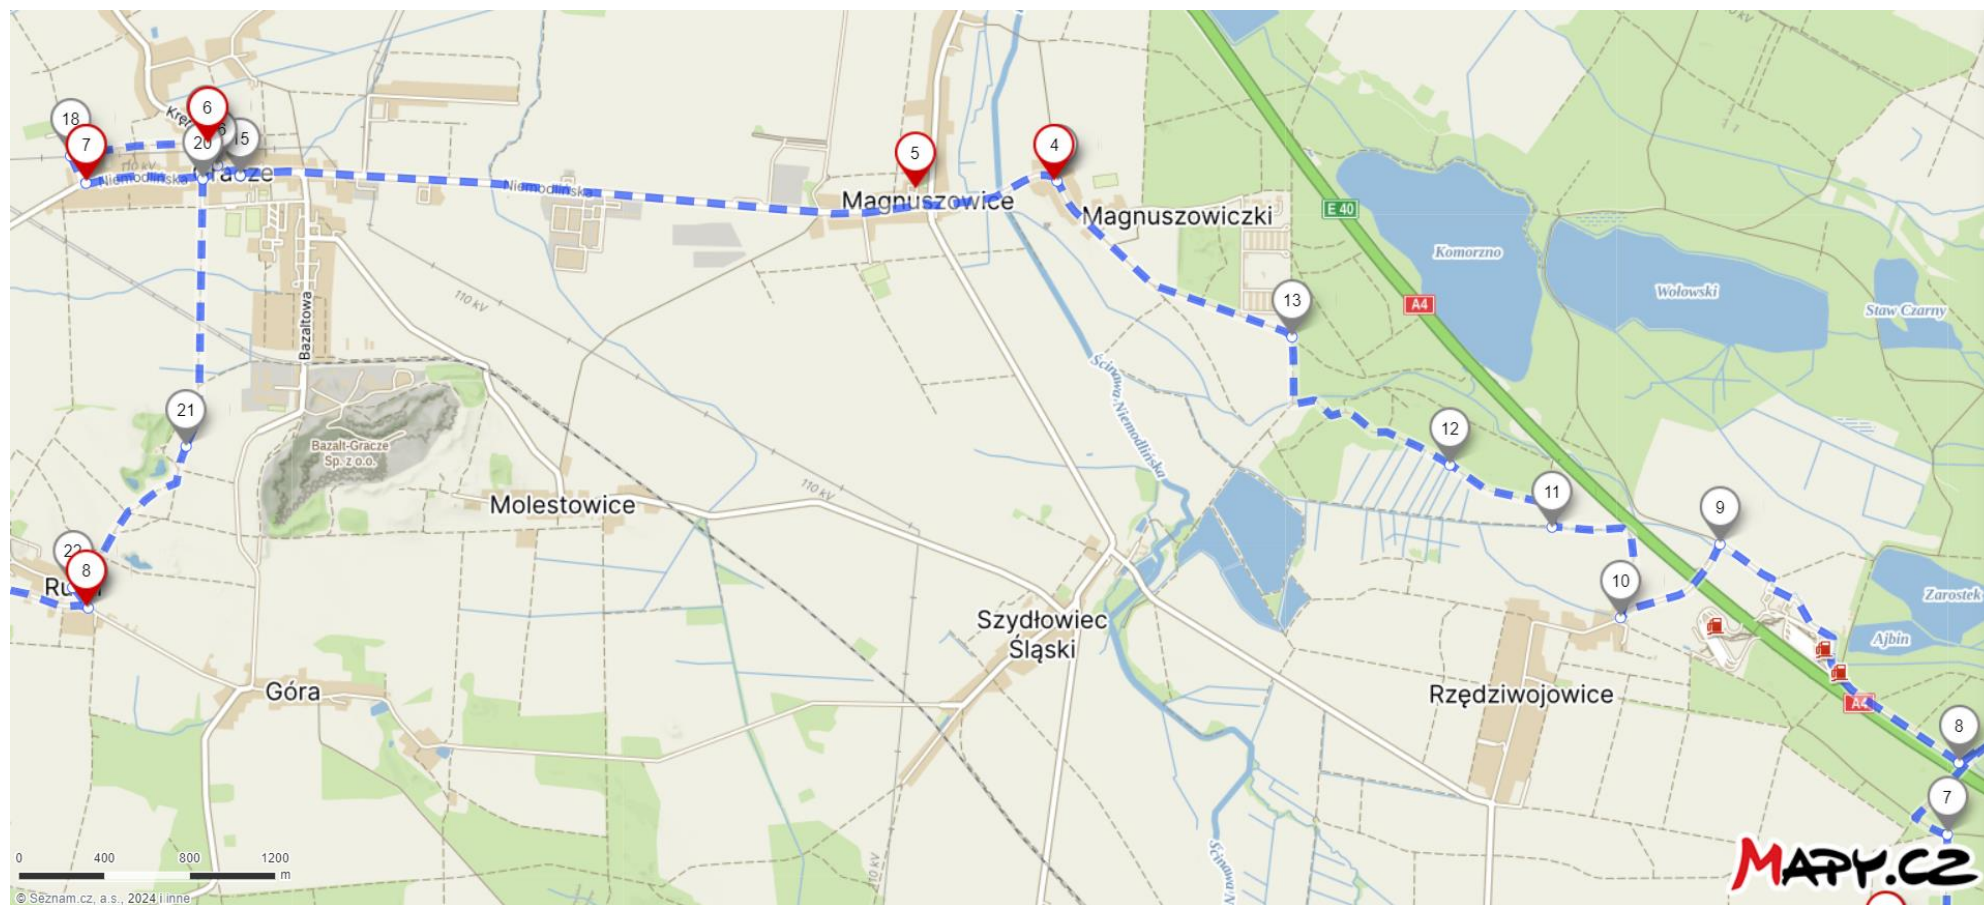

## Ekstremalna Droga Krzyżowa 2024 Niemodlin

### Trasa św. Jana Nepomucena

Odcinek Niemodlin, kościół pw. Wniebowzięcia NMP – Gościejowice – Rzędziwojowice (kolorem czerwonym oznaczone są Stacje Drogi Krzyżowej)

Odcinek Rzędziwojowice – Gracze (kolorem czerwonym oznaczone są Stacje Drogi Krzyżowej)

Przebieg trasy w Graczech (kolorem czerwonym oznaczone są Stacje Drogi Krzyżowej)

Przebieg trasy Gracze – Rogi (kolorem czerwonym oznaczone są Stacje Drogi Krzyżowej)

Przebieg trasy Rogi – Krasna Góra – Roszkowice – Piotrowa - Niemodlin (kolorem czerwonym oznaczone są Stacje Drogi Krzyżowej)

## Przebieg trasy w Niemodlinie