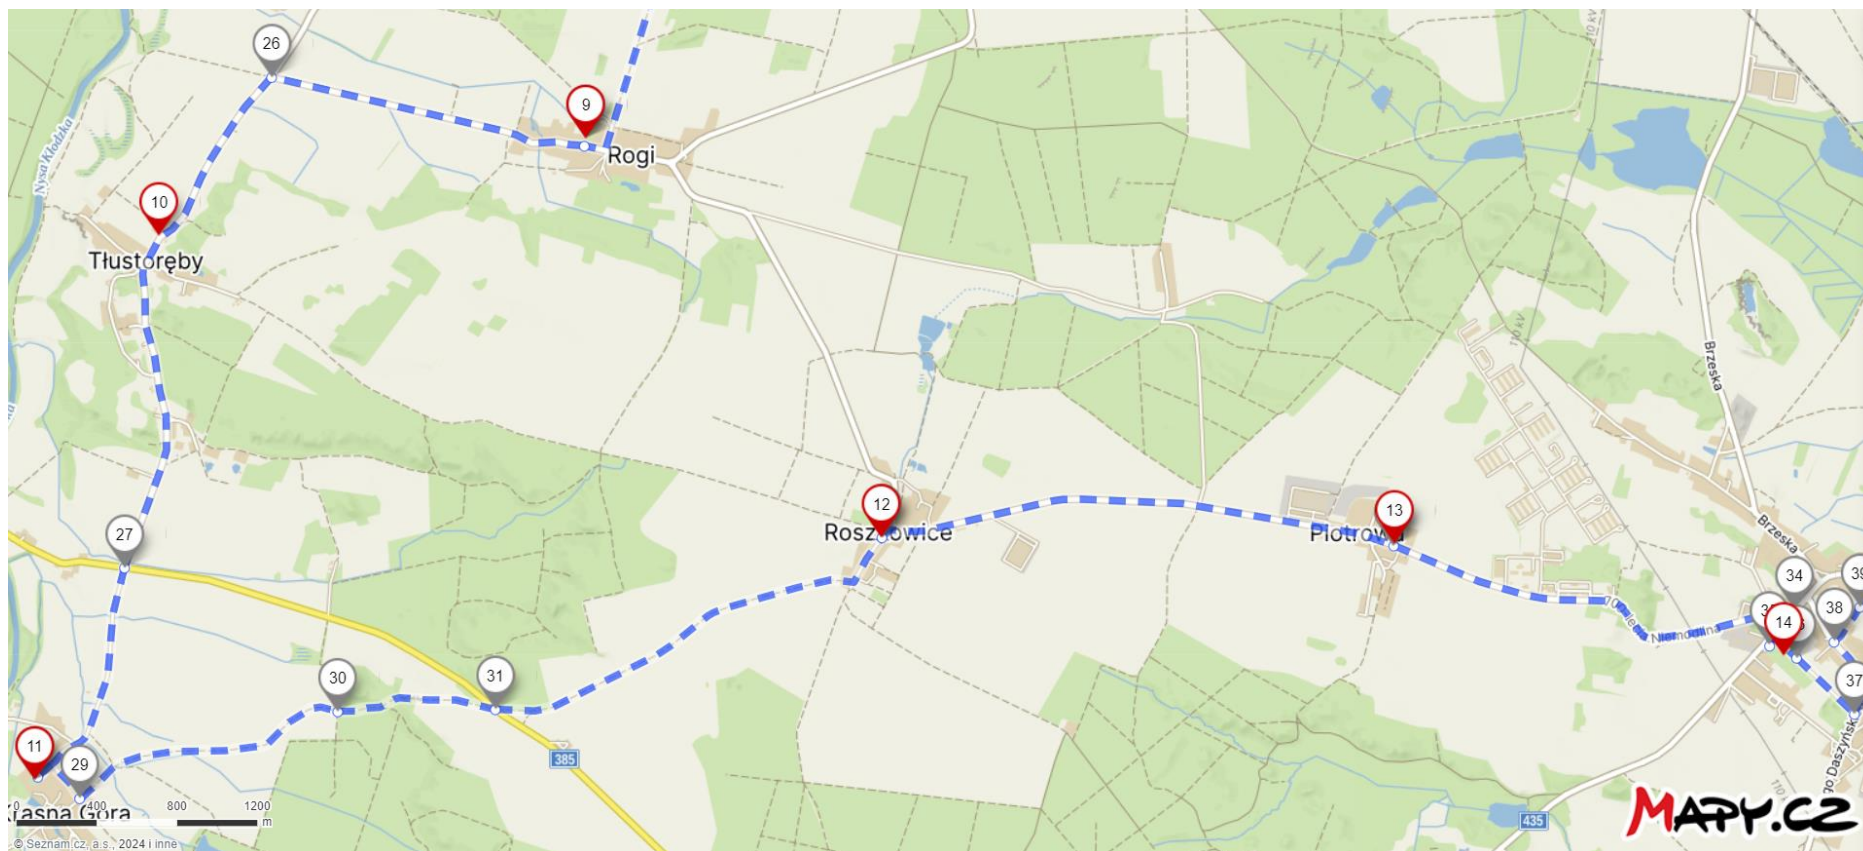

## Ekstremalna Droga Krzyżowa 2024 Niemodlin

### Trasa św. Jana Nepomucena

Odcinek Niemodlin, kościół pw. Wniebowzięcia NMP – Gościejowice – Rzędziwojowice (kolorem czerwonym oznaczone są Stacje Drogi Krzyżowej)

Odcinek Rzędziwojowice – Gracze (kolorem czerwonym oznaczone są Stacje Drogi Krzyżowej)

Przebieg trasy w Graczech (kolorem czerwonym oznaczone są Stacje Drogi Krzyżowej)

Przebieg trasy Gracze – Rogi (kolorem czerwonym oznaczone są Stacje Drogi Krzyżowej)

Przebieg trasy Rogi – Krasna Góra – Roszkowice – Piotrowa - Niemodlin (kolorem czerwonym oznaczone są Stacje Drogi Krzyżowej)

## Przebieg trasy w Niemodlinie