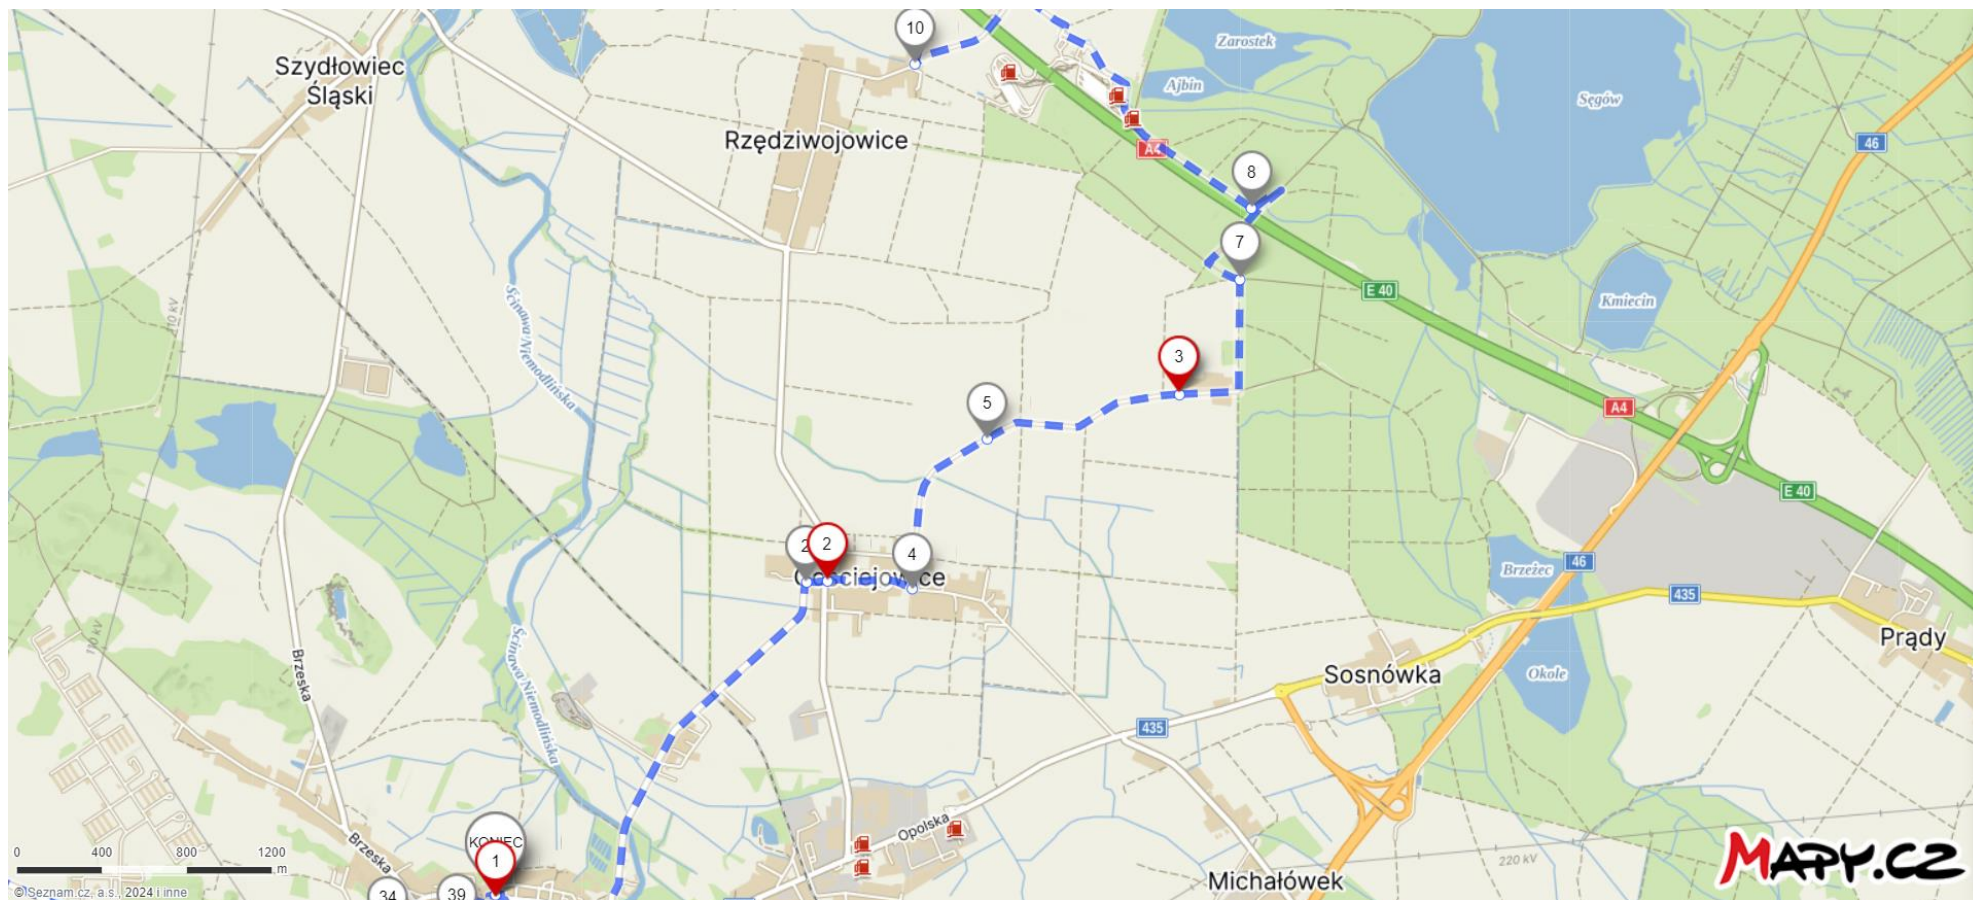

## Ekstremalna Droga Krzyżowa 2024 Niemodlin

### Trasa św. Jana Nepomucena

Odcinek Niemodlin, kościół pw. Wniebowzięcia NMP – Gościejowice – Rzędziwojowice (kolorem czerwonym oznaczone są Stacje Drogi Krzyżowej)

Odcinek Rzędziwojowice – Gracze (kolorem czerwonym oznaczone są Stacje Drogi Krzyżowej)

Przebieg trasy w Graczech (kolorem czerwonym oznaczone są Stacje Drogi Krzyżowej)

Przebieg trasy Gracze – Rogi (kolorem czerwonym oznaczone są Stacje Drogi Krzyżowej)

Przebieg trasy Rogi – Krasna Góra – Roszkowice – Piotrowa - Niemodlin (kolorem czerwonym oznaczone są Stacje Drogi Krzyżowej)

## Przebieg trasy w Niemodlinie