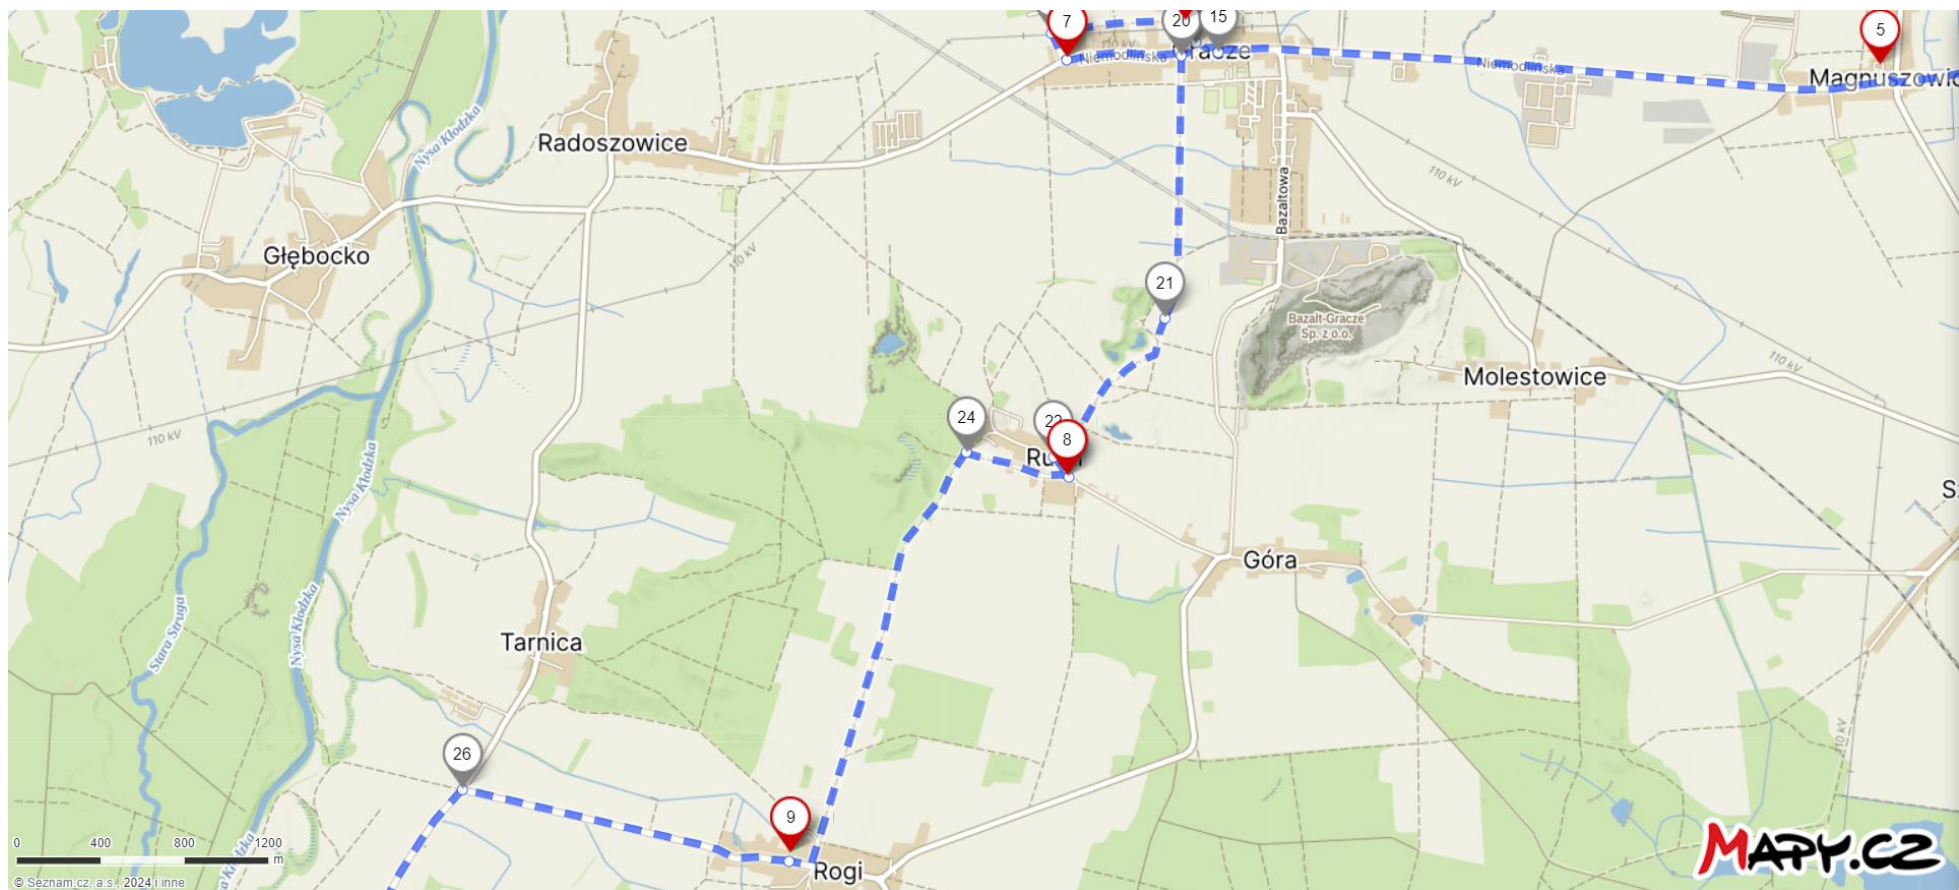

## Ekstremalna Droga Krzyżowa 2024 Niemodlin

### Trasa św. Jana Nepomucena

Odcinek Niemodlin, kościół pw. Wniebowzięcia NMP – Gościejowice – Rzędziwojowice (kolorem czerwonym oznaczone są Stacje Drogi Krzyżowej)

Odcinek Rzędziwojowice – Gracze (kolorem czerwonym oznaczone są Stacje Drogi Krzyżowej)

Przebieg trasy w Graczech (kolorem czerwonym oznaczone są Stacje Drogi Krzyżowej)

Przebieg trasy Gracze – Rogi (kolorem czerwonym oznaczone są Stacje Drogi Krzyżowej)

Przebieg trasy Rogi – Krasna Góra – Roszkowice – Piotrowa - Niemodlin (kolorem czerwonym oznaczone są Stacje Drogi Krzyżowej)

## Przebieg trasy w Niemodlinie